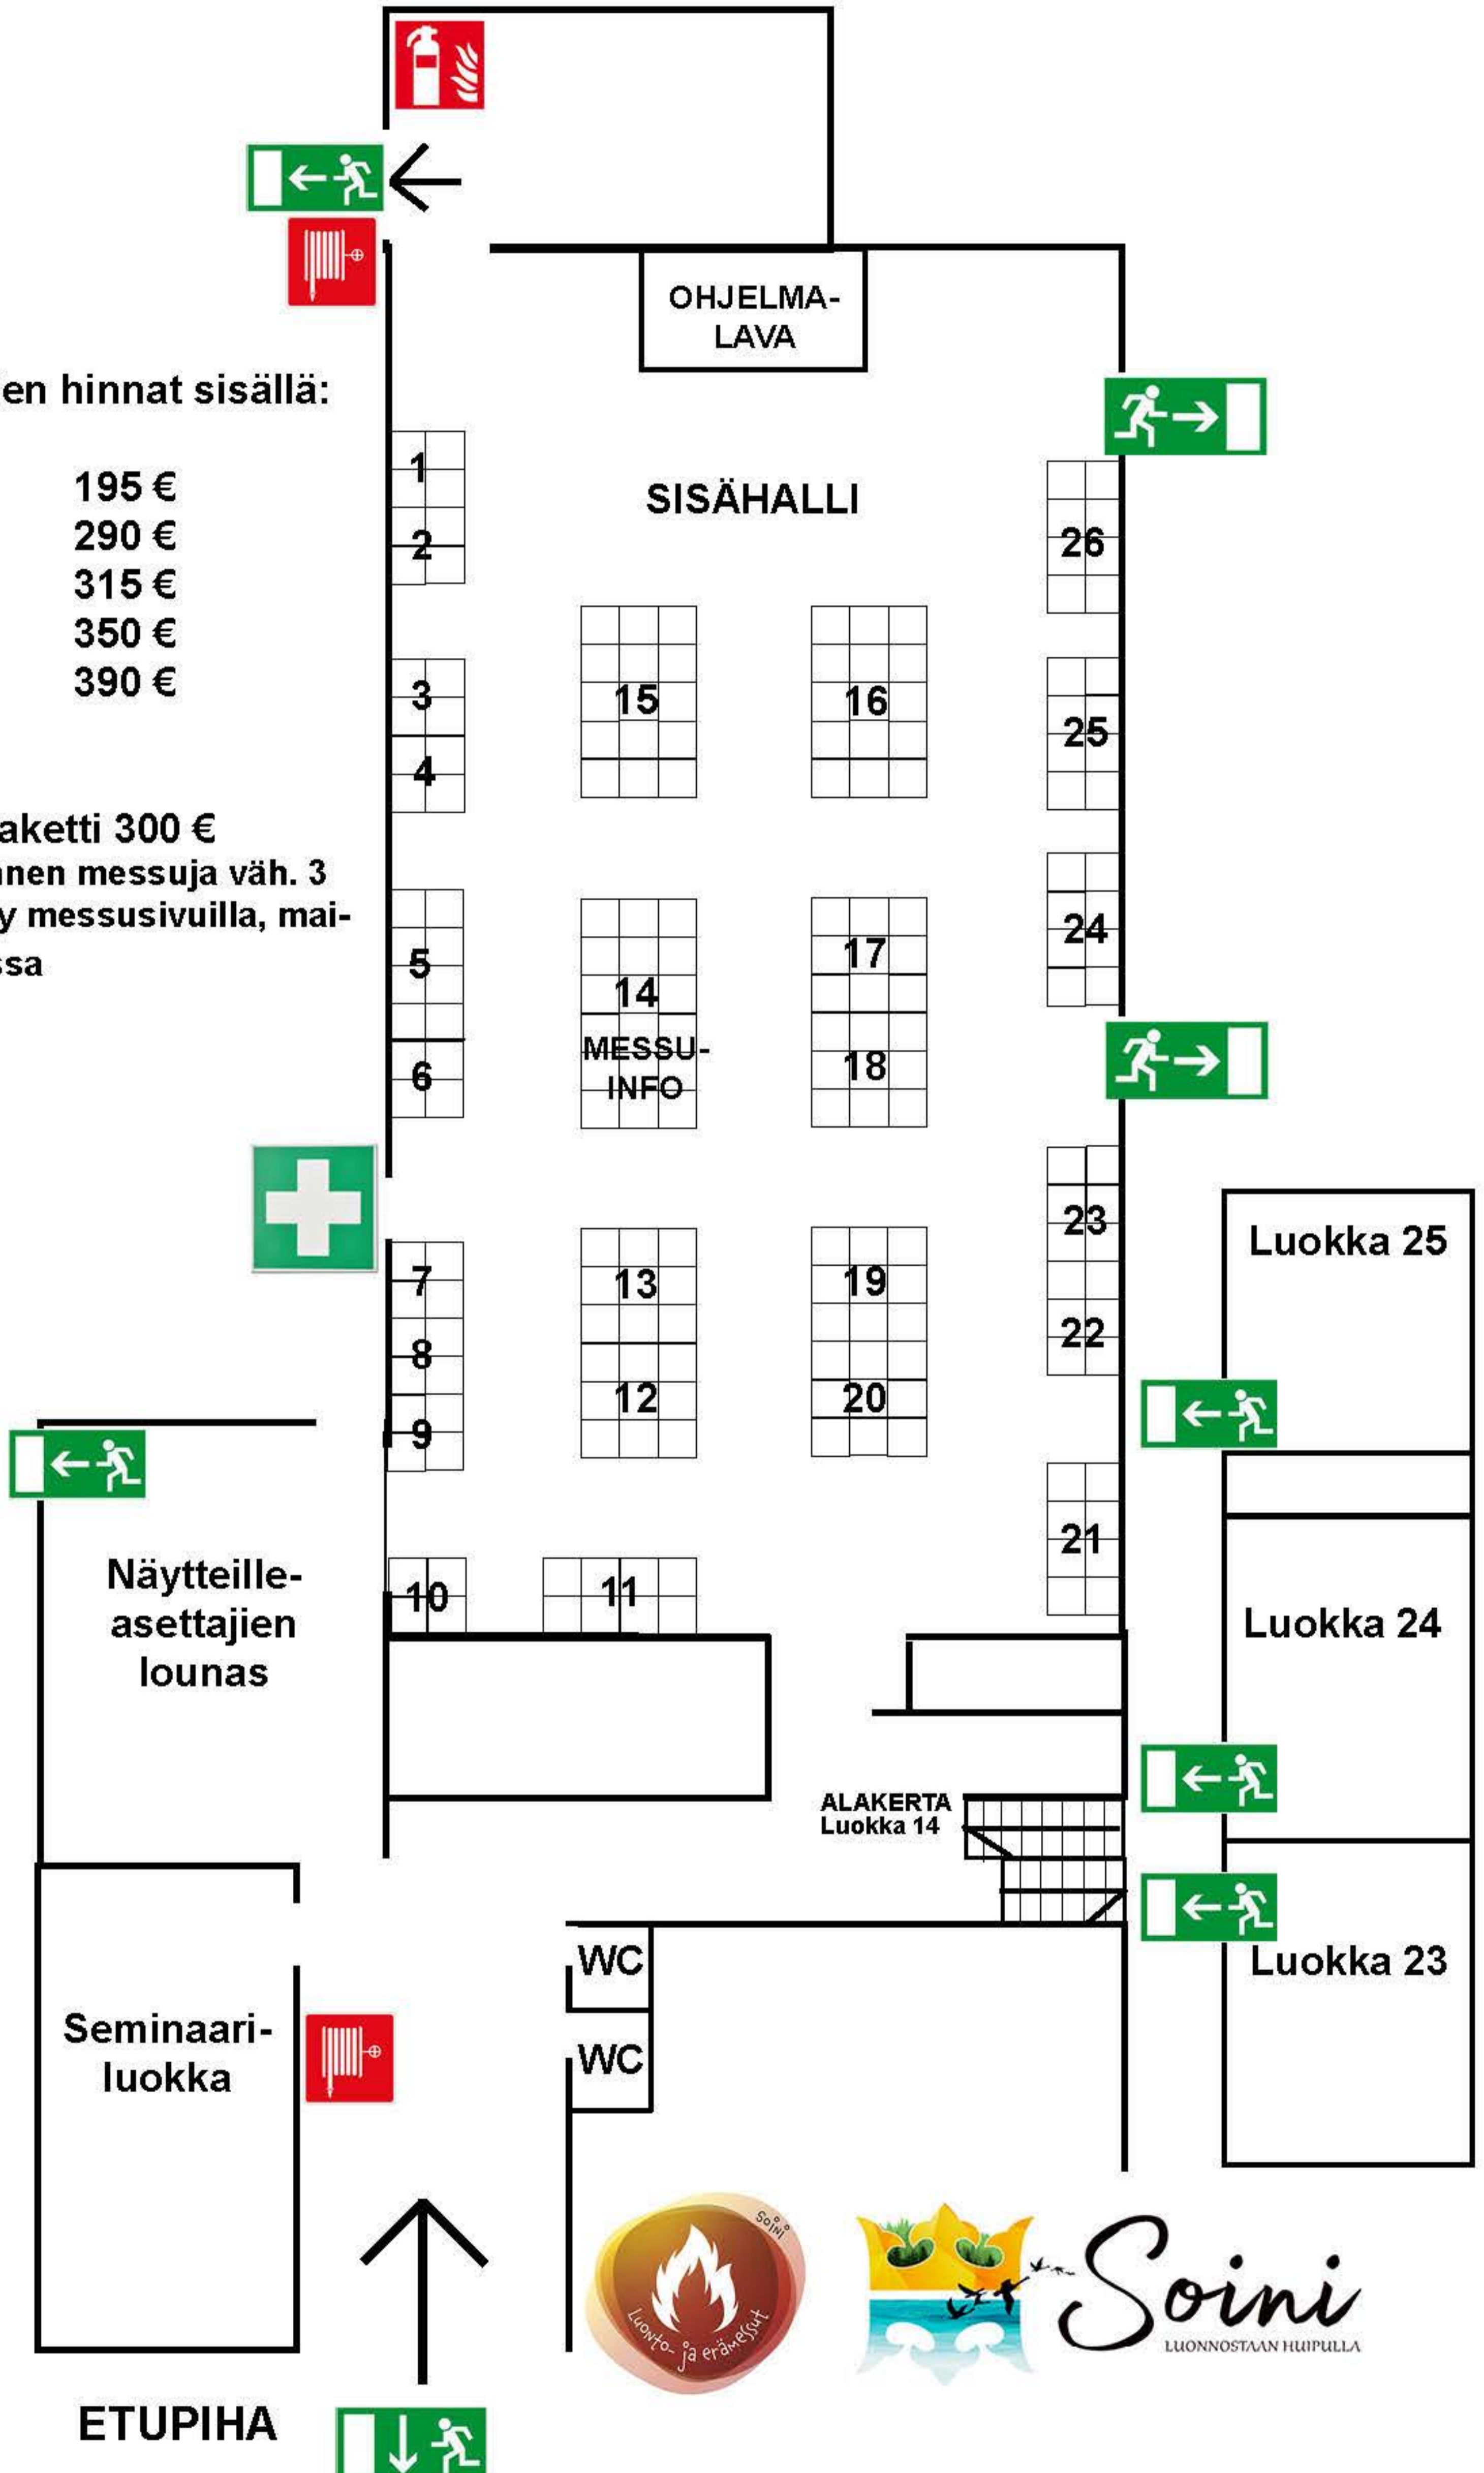

Soinin Luonto- ja erämessut 24.5.2025

Messuosastojen hinnat sisällä:

2 x 2 m	195 €
2 x 4 m	290 €
3 x 3 m	315 €
3 x 5 m	350 €
3 x 6 m	390 €

Markkinointipaketti 300 €
- somenostot ennen messuja väh. 3 krt, tuote-esittely messusivuilla, maininnan juonnoissa